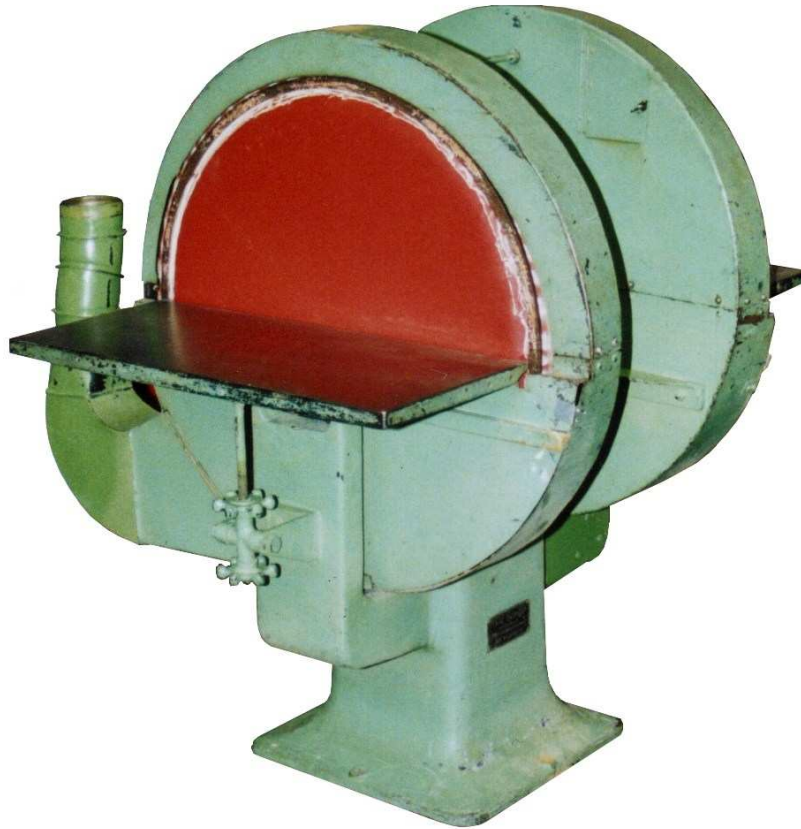

Doppelseitige Tellerschleifmaschine

Sonderpreis: € 2.900,00 (zzgl. MwSt.) Zwischenverkauf vorbehalten !

Nr.: M 324, Fabrikat: Torwege, Generalüberholt, Garantie auf mechanische Teile 6 Monate

Technische Daten:

Schleifscheibendurchmesser:	ca. 740 mm
Arbeitstisch, schrägstellbar:	800 x 360 mm
Schleifhöhe über dem Arbeitstisch:	max. ca. 360 mm
Antriebsmotor:	3,7 kW
Absaugstuzendurchmesser:	2 x 120 mm
Maschinenabmessungen (LxBXH):	ca. 1,3 x 1,35 x 1,4 m
Gewicht:	ca. 800 kg